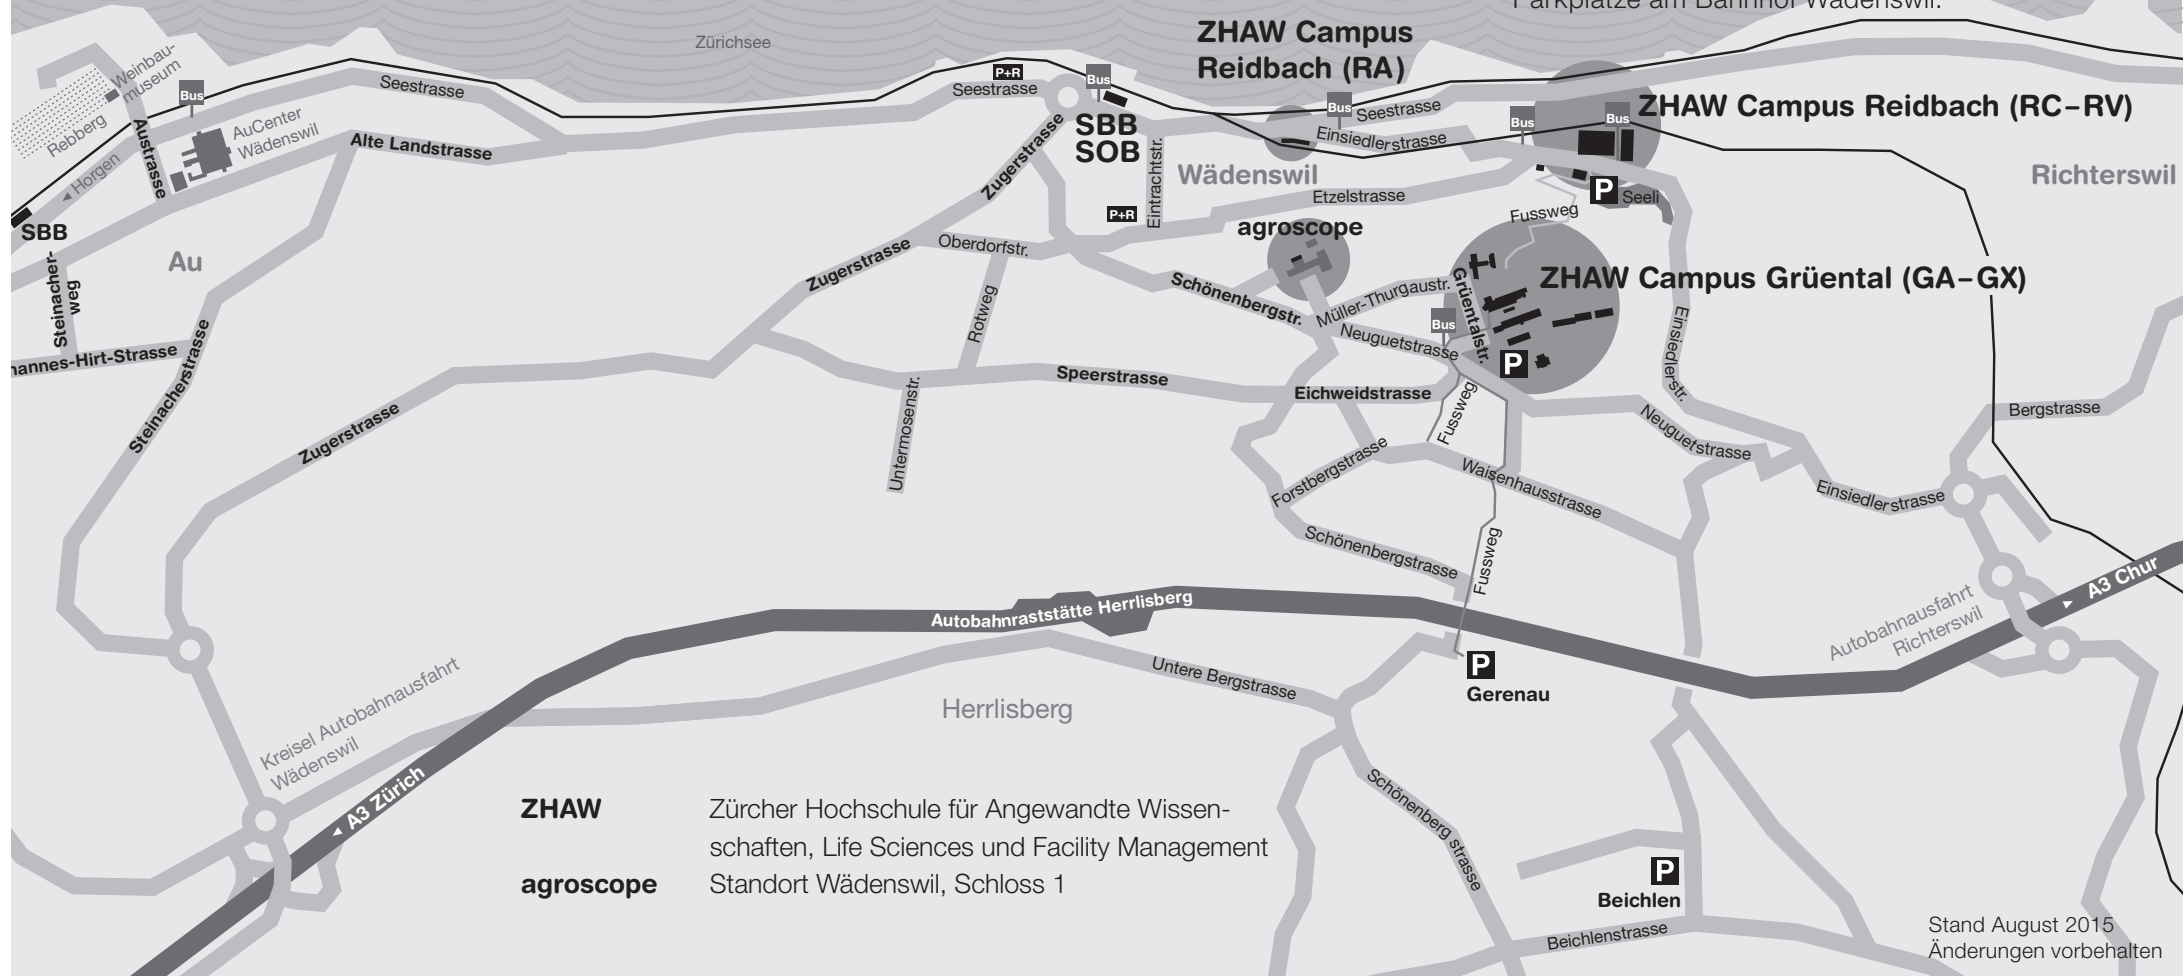

Campus Reidbach/Seestrasse (RA)

Vom Bahnhof 10 Min. zu Fuss,
zum Einsteigen Rtg. «Campus Reidbach» mit
Bus 129, Haltestelle «Campus Rothus»

Detailinformation unter www.sbb.ch

Anreise mit privaten Verkehrsmitteln

Für Campus Grüental: Autobahnausfahrt Wädenswil
(Navigationsgerät: Grüentalstrasse 14)

Für Campus Reidbach (Gebäude RC-RV):
Autobahnausfahrt Richterswil
(Navigationsgerät: Einsiedlerstrasse 31)

Für Campus Reidbach (Gebäude RA):
Autobahnausfahrt Wädenswil
(Navigationsgerät: Seestrasse 55)

Achtung: Beschränktes Parkplatz-Angebot
beim Campus Grüental und Campus Reidbach (RC-RV)
(Zentrale Parkuhr)! KEINE Parkplätze beim Campus
Reidbach (RA) an der Seestrasse – öffentliche
Parkplätze am Bahnhof Wädenswil.

ZHAW Zürcher Hochschule für Angewandte Wissen-
schaften, Life Sciences und Facility Management
agroscope Standort Wädenswil, Schloss 1

Campus Reidbach

RA/RQ

Sammelplatz
beim Bahnhof
Wädenswil,
10 Min. zu Fuss