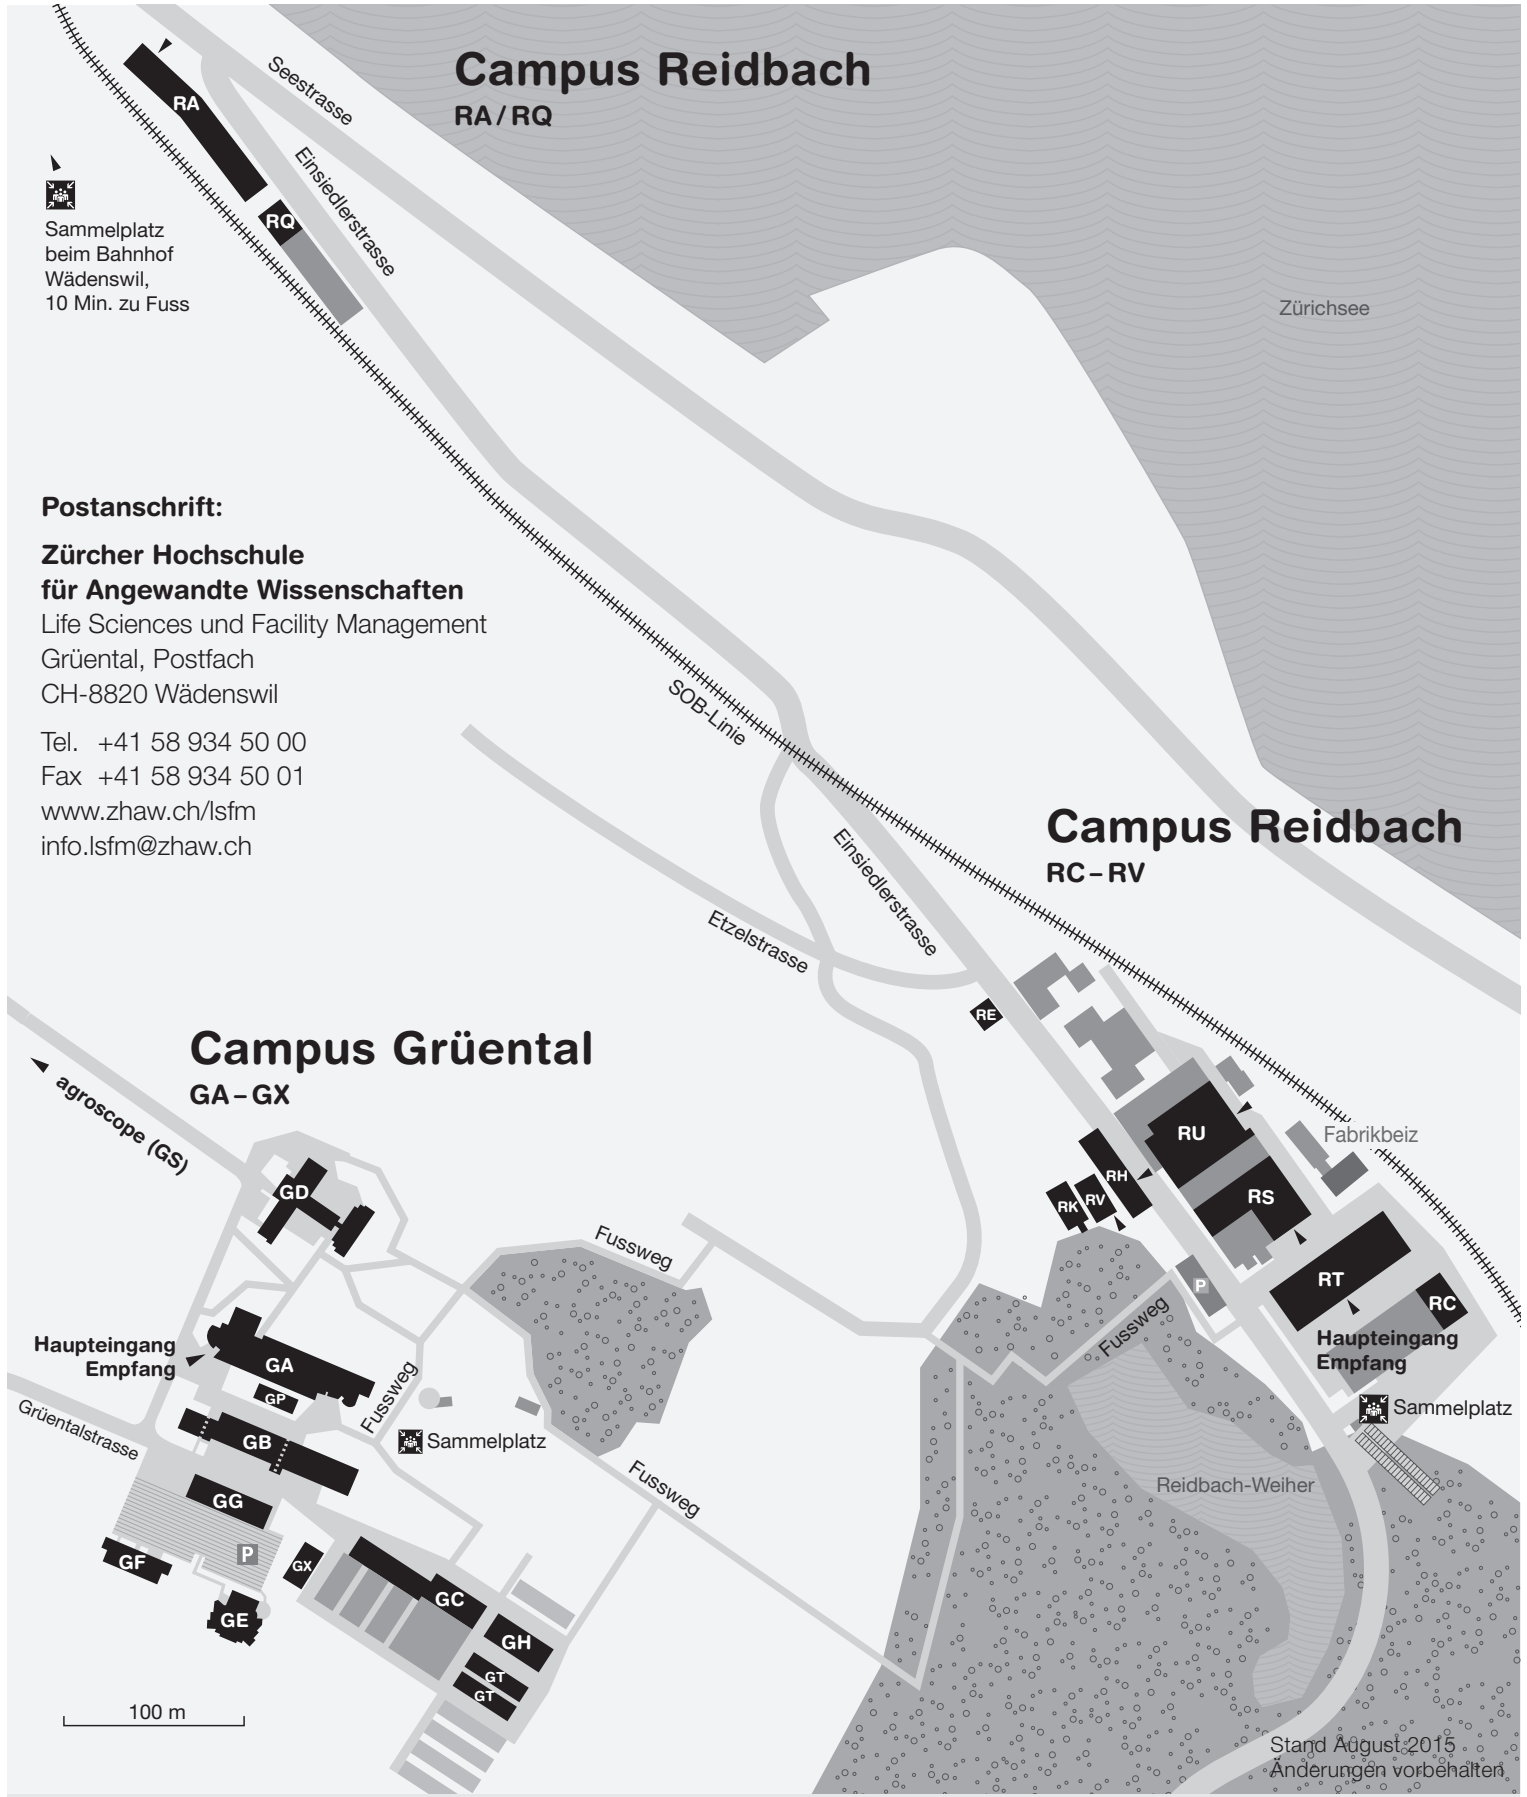

Campus Reidbach

RA/RQ

Sammelplatz
beim Bahnhof
Wädenswil,
10 Min. zu Fuss

Postanschrift:

Zürcher Hochschule für Angewandte Wissenschaften

Life Sciences und Facility Management
Grüntal, Postfach
CH-8820 Wädenswil

Tel. +41 58 934 50 00

Fax +41 58 934 50 01

www.zhaw.ch/lsvm

info.lsvm@zhaw.ch

Campus Grüental

GA-GX

Stand August 2015
Änderungen vorbehalten

GA Hauptgebäude
Empfang Grüental

GB Technologie

GC Hortikultur

GD Mensa Grüental

GE Bibliothek

GF Kinderkrippe, Büros

GG Einstellhalle West

GH Einstellhalle Ost

GP Pavillon

GS Schloss (agroscope)

GT Hochtunnel

GX Pavillon (Strickhof)

P Zentrale Parkuhr

RA Gebäude ZHAW, Seestrasse 55

RC Gewerbehalle, Einsiedlerstrasse 31a

RE Büros, Einsiedlerstrasse 28

RH Fabrikgebäude, Einsiedlerstrasse 34

RK Alte Kantine, Einsiedlerstrasse 32

RS Obere Shedhalle, Einsiedlerstrasse 29

RT Hauptgebäude Empfang Reidbach, Einsiedlerstr. 31
Mensa Vista (5. Stock), Einsiedlerstrasse 31

RU Untere Shedhalle, Einsiedlerstrasse 29

RV Hörsaal, Einsiedlerstrasse 34a

RQ ASVZ Kraft-/Cardio-Center, Einsiedlerstrasse 6