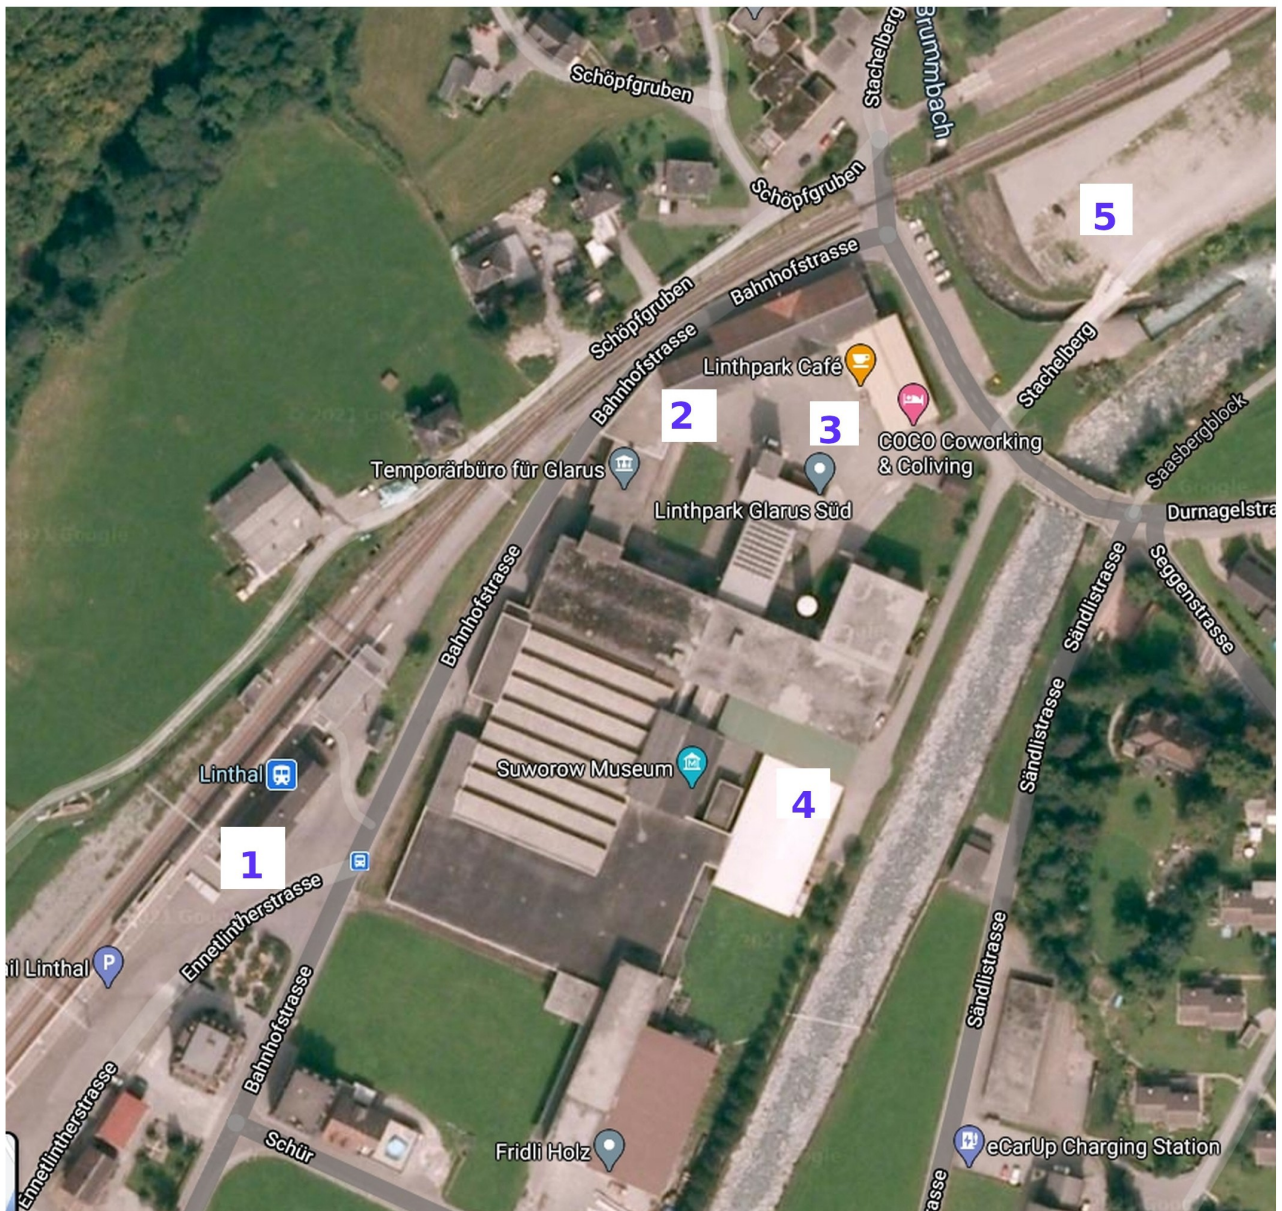

Situationsplan für die Kurse Pilzgarten 2021

- 1 = Bahnhof Linthal (Endstation)
- 2 = Kursort FORUM (Eingang von der Hofseite)
Meist ist der Durchgang vom Bahnhof her geöffnet.
- 3 = Parkplatz im Hofinnern des Linthparks
- 4 = Ort des Workshops (mit Autos zugänglich für Abtransport)
- 5 = Parkplatz der Braunwaldbahn

Bei Problemen bitte anrufen auf 079 17 3 17 12.

Für GPS : Eingabe lautet : Bahnhofstrasse 1, 8783 Linthal GL.
Die Strassen Zufahrt ist wintersicher. Klausenpass im Winter gesperrt!
Zufahrt über Autobahn Richtung Chur. Ausfahrt Glarus bis Linththal. Abzweigung zur Braunwaldbahn.

Züge ab Ziegelbrücke im Stundentakt 6.30/ 7.30 / 8.30 / Fahrt dauert 45 Min